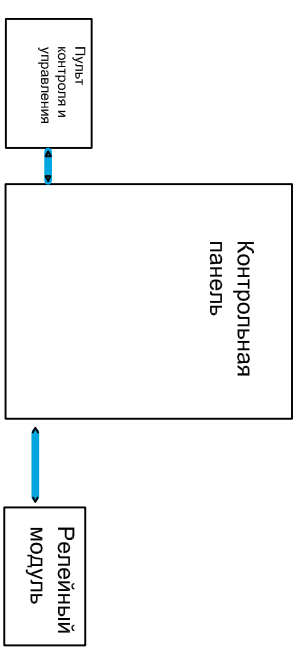

К - Реле 220В минимальный коммутирующий ток не менее 10А

Используется как реле времени 300 сек.

Автоматические системы пожарной сигнализации

Интегрированная система охраны «Орион»

И т.п.