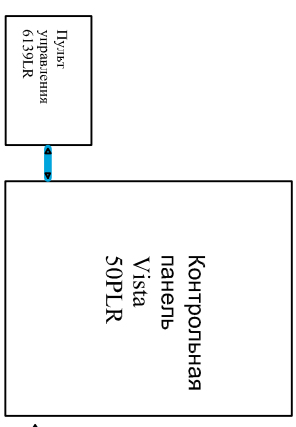

К - Реле 220В минимальный коммутирующий ток не менее 10А

Используется как реле времени 300 сек.

Автоматические системы пожарной сигнализации

Интегрированная система охраны «Орион»

И т.п.