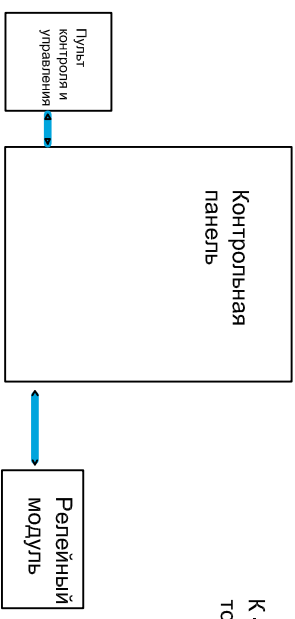

К - Реле 220В минимальный коммутирующий ток не менее 10А

Используется как реле времени 300 сек.

Автоматические системы пожарной сигнализации

Интегрированная система охраны «Орион»

И т.п.